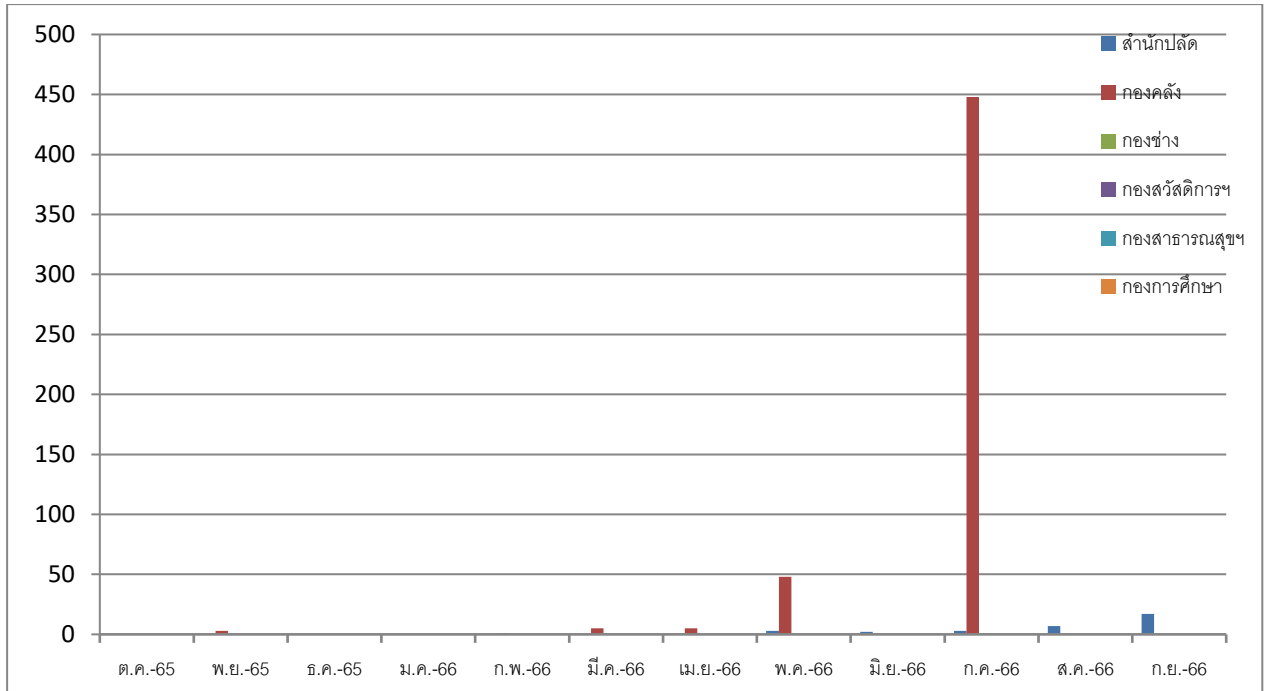

ข้อมูลสถิติการให้บริการ ประจำปี พ.ศ. ๒๕๖๖

จำนวนผู้รับบริการที่เข้ามารับบริการ ณ จุดให้บริการ (Walk-in)

ข้อมูลสถิติการให้บริการ ประจำปี พ.ศ. ๒๕๖๖

จำนวนผู้รับบริการที่เข้ามารับบริการ ณ จุดให้บริการ (E-service)

ข้อมูลสถิติการให้บริการ ประจำปี พ.ศ. ๒๕๖๖

ข้อมูลสถิติการให้บริการ ประจำปี พ.ศ. ๒๕๖๖