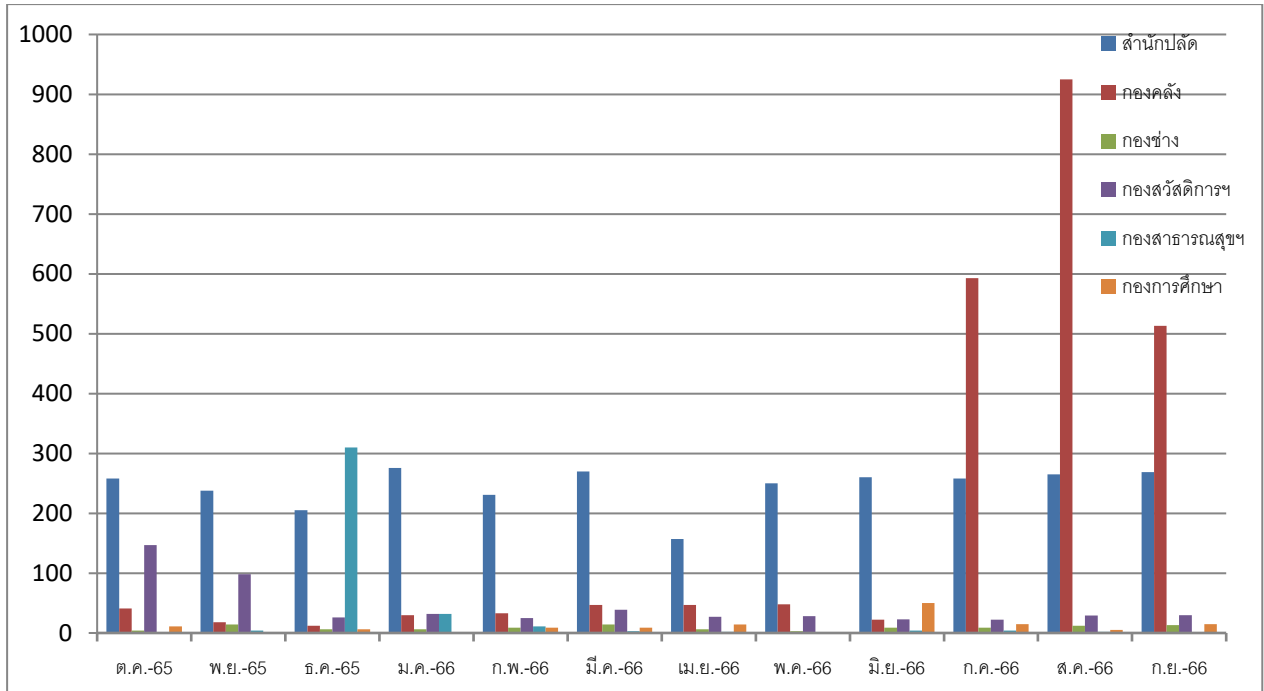

ข้อมูลสถิติการให้บริการ ประจำปี พ.ศ. ๒๕๖๖

จำนวนผู้รับบริการที่เข้ามารับบริการ ณ จุดให้บริการ (Walk-in)

ข้อมูลสถิติการให้บริการ ประจำปี พ.ศ. ๒๕๖๖

จำนวนผู้รับบริการที่เข้ามารับบริการ ณ จุดให้บริการ (E-service)

ข้อมูลสถิติการให้บริการ ประจำปี พ.ศ. ๒๕๖๖

ข้อมูลสถิติการให้บริการ ประจำปี พ.ศ. ๒๕๖๖